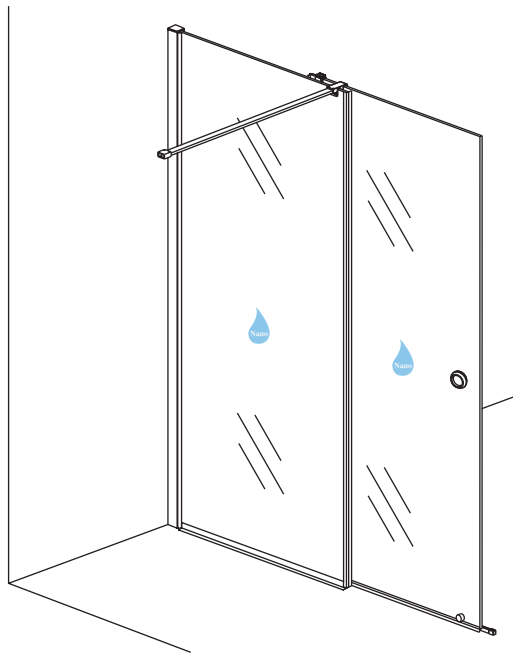

INSTALLATIE VOORSCHRIFT

VERLENG-INLOOPDOUCHE op rail

Zonder NANO

NANO

NANO kant aan de binnenzijde
Te herkennen aan de sticker

NANO kant aan de binnenzijde
Te herkennen aan de sticker

NANO kant aan de binnenzijde
Te herkennen aan de sticker

- 1015(500x2000)
- 1015(600x2000)
- 1015(700x2000)
- 1015(780-800x2000)
- 1015(880-900x2000)
- 1015(980-1000x2000)
- 1215(1080-1100x2000)
- 1215(1180-1200x2000)
- 1215(1280-1300x2000)
- 1215(1380-1400x2000)