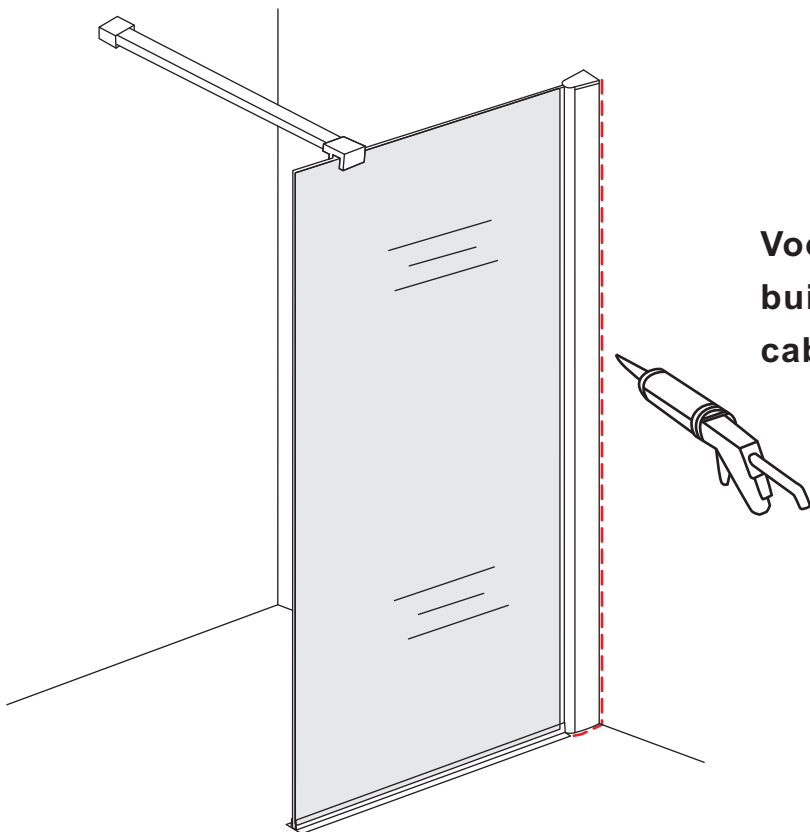

# INSTALLATIE VOORSCHRIFT

INLOOPDOUCHE NANO rookglas

Zonder NANO

NANO

---

NANO kant aan de binnenzijde  
Te herkennen aan de sticker

---

NANO kant aan de binnenzijde  
Te herkennen aan de sticker

NANO garantie: 2 jaar bij normaal gebruik  
LET OP: gebruik geen grove scherpe voorwerpen, zoals  
schuursponsjes of staalwol om het glas schoon te maken.

1

- 1015(500x2000)
- 1015(600x2000)
- 1015(700x2000)
- 1015(780-800x2000)
- 1015(880-900x2000)
- 1015(980-1000x2000)
- 1215(1080-1100x2000)
- 1215(1180-1200x2000)
- 1215(1280-1300x2000)
- 1215(1380-1400x2000)

# 5

**Voorzie alleen de  
buitenzijde van de  
cabine van siliconenkit.**