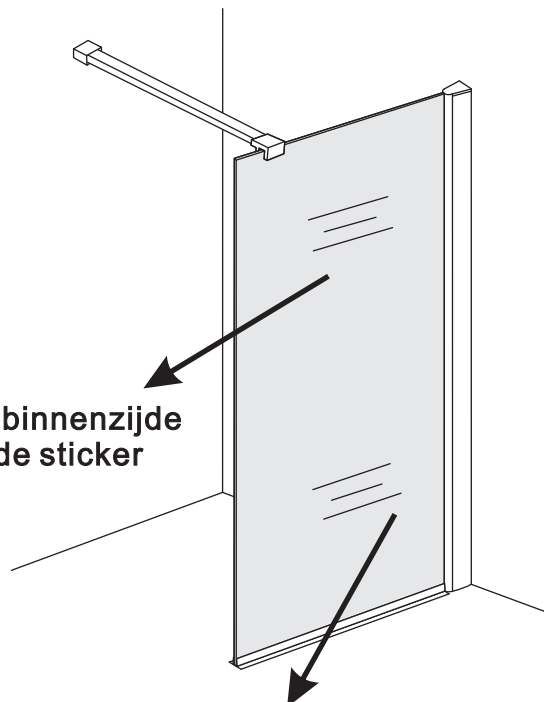

# INSTALLATIE VOORSCHRIFT

INLOOPDOUCHE NANO rookglas

Zonder NANO

NANO

---

NANO kant aan de binnenzijde  
Te herkennen aan de sticker

---

NANO kant aan de binnenzijde  
Te herkennen aan de sticker

NANO garantie: 2 jaar bij normaal gebruik  
LET OP: gebruik geen grove scherpe voorwerpen, zoals  
schuursponsjes of staalwol om het glas schoon te maken.

1

- 1015(500x2000)
- 1015(600x2000)
- 1015(700x2000)
- 1015(780-800x2000)
- 1015(880-900x2000)
- 1015(980-1000x2000)
- 1215(1080-1100x2000)
- 1215(1180-1200x2000)
- 1215(1280-1300x2000)
- 1215(1380-1400x2000)

# 5

**Voorzie alleen de  
buitenzijde van de  
cabine van siliconenkit.**