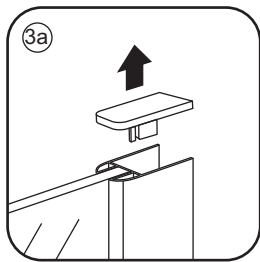

# INSTALLATIE VOORSCHRIFT

INLOOPDOUCHE NANO rookglas

Zonder NANO

NANO

---

NANO kant aan de binnenzijde  
Te herkennen aan de sticker

---

NANO kant aan de binnenzijde  
Te herkennen aan de sticker

# 5

**Voorzie alleen de  
buitenzijde van de  
cabine van siliconenkit.**