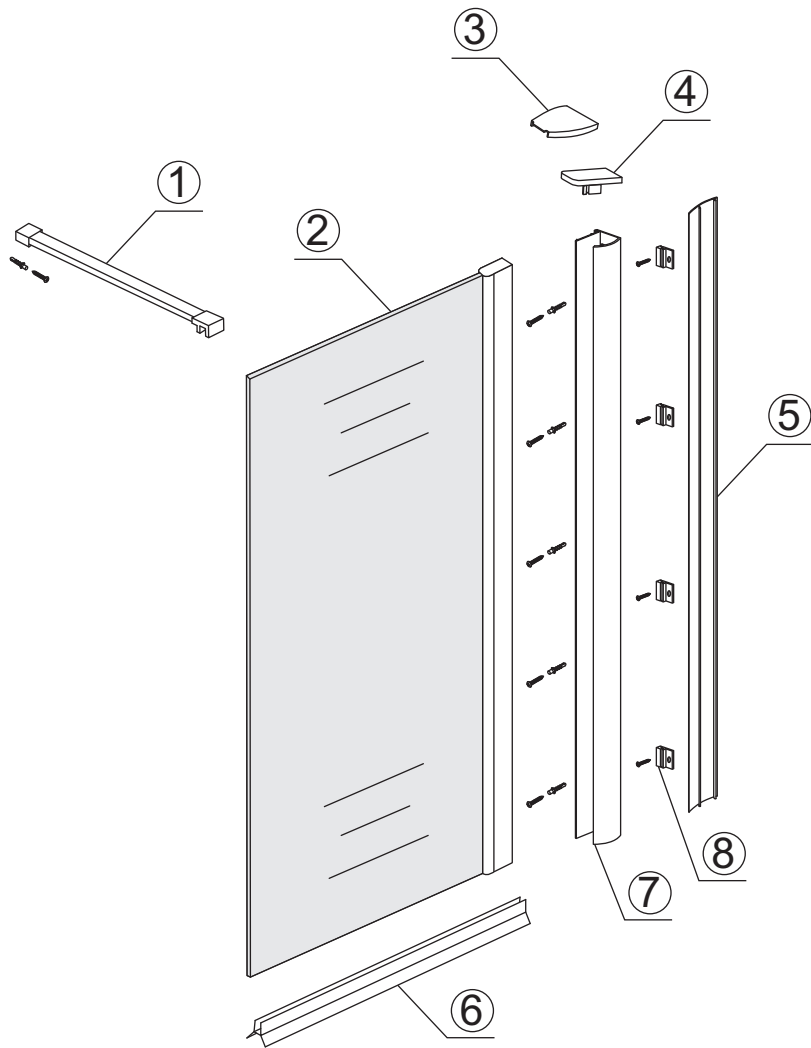

# INSTALLATIE VOORSCHRIFT

INLOOPDOUCHE NANO rookglas

Zonder NANO

NANO

---

NANO kant aan de binnenzijde  
Te herkennen aan de sticker

---

NANO kant aan de binnenzijde  
Te herkennen aan de sticker

NANO garantie: 2 jaar bij normaal gebruik  
LET OP: gebruik geen grove scherpe voorwerpen, zoals  
schuursponsjes of staalwol om het glas schoon te maken.

1

- 1015(500x2000)
- 1015(600x2000)
- 1015(700x2000)
- 1015(780-800x2000)
- 1015(880-900x2000)
- 1015(980-1000x2000)
- 1215(1080-1100x2000)
- 1215(1180-1200x2000)
- 1215(1280-1300x2000)
- 1215(1380-1400x2000)

# 5

**Voorzie alleen de  
buitenzijde van de  
cabine van siliconenkit.**