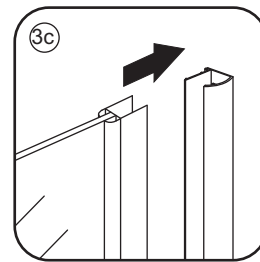

# INSTALLATIE VOORSCHRIFT

INLOOPDOUCHE NANO rookglas

Zonder NANO

NANO

---

NANO kant aan de binnenzijde  
Te herkennen aan de sticker

---

NANO kant aan de binnenzijde  
Te herkennen aan de sticker

NANO garantie: 2 jaar bij normaal gebruik  
LET OP: gebruik geen grove scherpe voorwerpen, zoals  
schuursponsjes of staalwol om het glas schoon te maken.

1

- 1015(500x2000)
- 1015(600x2000)
- 1015(700x2000)
- 1015(780-800x2000)
- 1015(880-900x2000)
- 1015(980-1000x2000)
- 1215(1080-1100x2000)
- 1215(1180-1200x2000)
- 1215(1280-1300x2000)
- 1215(1380-1400x2000)

# 5

**Voorzie alleen de  
buitenzijde van de  
cabine van siliconenkit.**