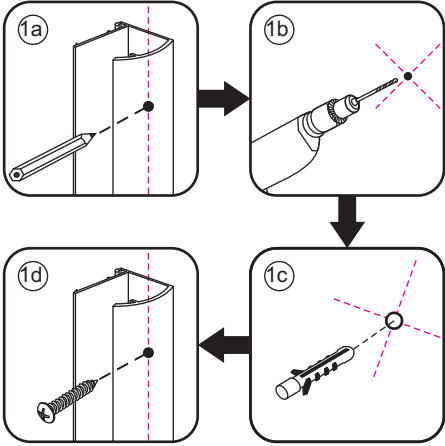

# INSTALLATIE VOORSCHRIFT

INLOOPDOUCHE NANO rookglas

Zonder NANO

NANO

---

NANO kant aan de binnenzijde  
Te herkennen aan de sticker

---

NANO kant aan de binnenzijde  
Te herkennen aan de sticker

NANO garantie: 2 jaar bij normaal gebruik  
LET OP: gebruik geen grove scherpe voorwerpen, zoals  
schuursponsjes of staalwol om het glas schoon te maken.

1

- 1015(500x2000)
- 1015(600x2000)
- 1015(700x2000)
- 1015(780-800x2000)
- 1015(880-900x2000)
- 1015(980-1000x2000)
- 1215(1080-1100x2000)
- 1215(1180-1200x2000)
- 1215(1280-1300x2000)
- 1215(1380-1400x2000)

# 5

**Voorzie alleen de  
buitenzijde van de  
cabine van siliconenkit.**