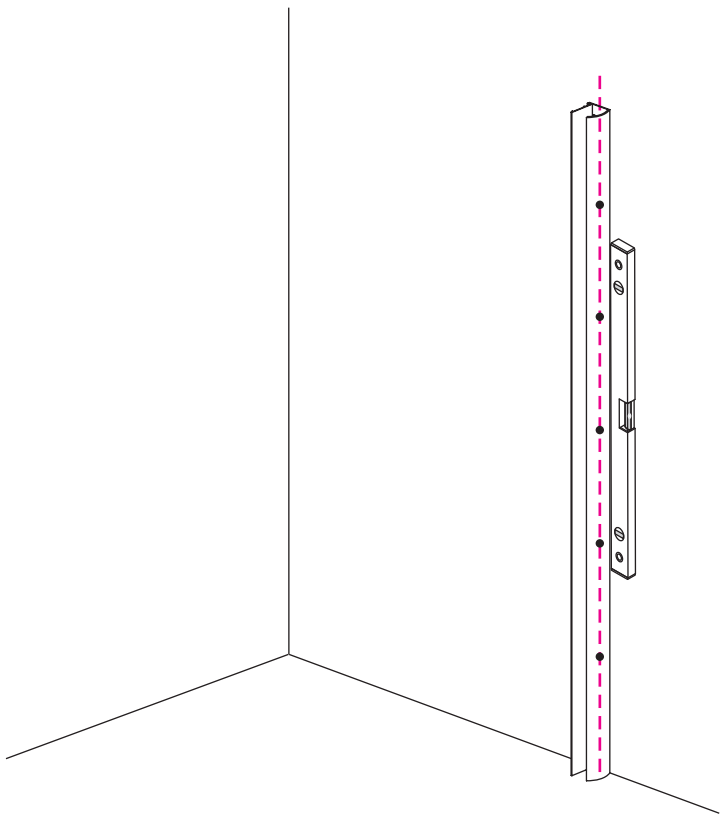

# INSTALLATIE VOORSCHRIFT

INLOOPDOUCHE NANO rookglas

Zonder NANO

NANO

---

NANO kant aan de binnenzijde  
Te herkennen aan de sticker

---

NANO kant aan de binnenzijde  
Te herkennen aan de sticker

NANO garantie: 2 jaar bij normaal gebruik  
LET OP: gebruik geen grove scherpe voorwerpen, zoals  
schuursponsjes of staalwol om het glas schoon te maken.

1

- 1015(500x2000)
- 1015(600x2000)
- 1015(700x2000)
- 1015(780-800x2000)
- 1015(880-900x2000)
- 1015(980-1000x2000)
- 1215(1080-1100x2000)
- 1215(1180-1200x2000)
- 1215(1280-1300x2000)
- 1215(1380-1400x2000)

# 5

**Voorzie alleen de  
buitenzijde van de  
cabine van siliconenkit.**