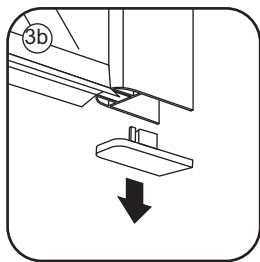

# INSTALLATIE VOORSCHRIFT

INLOOPDOUCHE NANO rookglas

Zonder NANO

NANO

---

NANO kant aan de binnenzijde  
Te herkennen aan de sticker

---

NANO kant aan de binnenzijde  
Te herkennen aan de sticker

# 5

**Voorzie alleen de  
buitenzijde van de  
cabine van siliconenkit.**