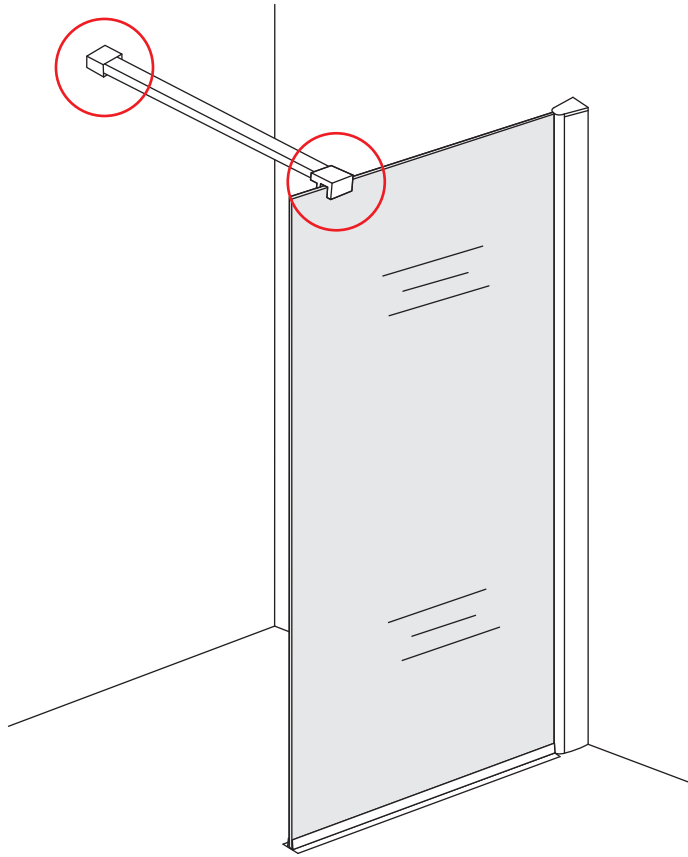

# INSTALLATIE VOORSCHRIFT

INLOOPDOUCHE NANO rookglas

Zonder NANO

NANO

---

NANO kant aan de binnenzijde  
Te herkennen aan de sticker

---

NANO kant aan de binnenzijde  
Te herkennen aan de sticker

NANO garantie: 2 jaar bij normaal gebruik  
LET OP: gebruik geen grove scherpe voorwerpen, zoals  
schuursponsjes of staalwol om het glas schoon te maken.

1

- 1015(500x2000)
- 1015(600x2000)
- 1015(700x2000)
- 1015(780-800x2000)
- 1015(880-900x2000)
- 1015(980-1000x2000)
- 1215(1080-1100x2000)
- 1215(1180-1200x2000)
- 1215(1280-1300x2000)
- 1215(1380-1400x2000)

# 5

**Voorzie alleen de  
buitenzijde van de  
cabine van siliconenkit.**