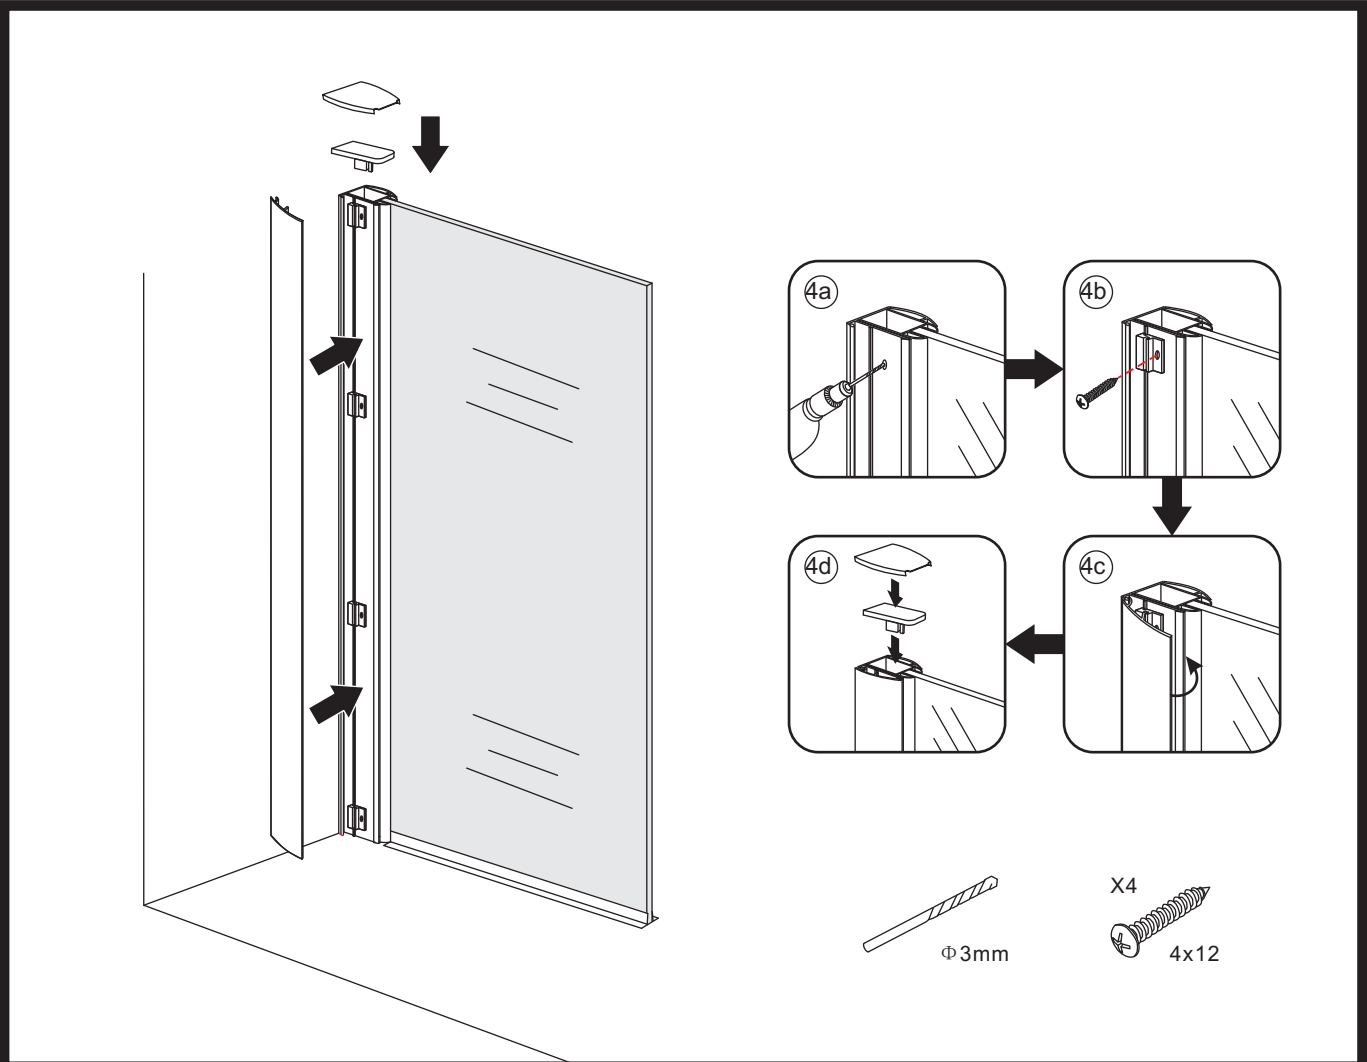

# INSTALLATIE VOORSCHRIFT

INLOOPDOUCHE NANO rookglas

Zonder NANO

NANO

---

NANO kant aan de binnenzijde  
Te herkennen aan de sticker

---

NANO kant aan de binnenzijde  
Te herkennen aan de sticker

# 5

**Voorzie alleen de  
buitenzijde van de  
cabine van siliconenkit.**