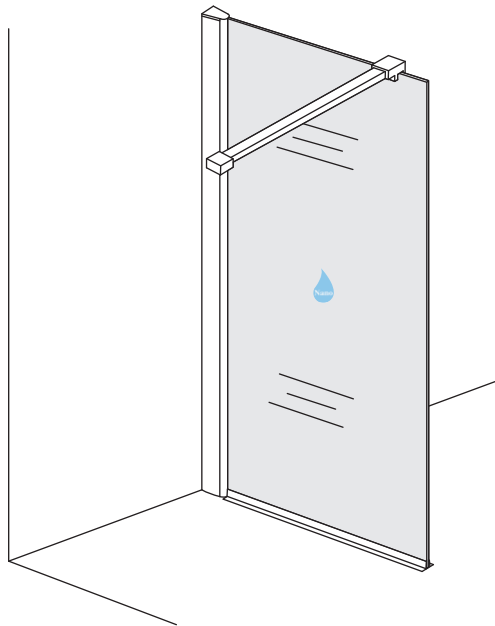

# INSTALLATIE VOORSCHRIFT

INLOOPDOUCHE NANO rookglas

Zonder NANO

NANO

---

NANO kant aan de binnenzijde  
Te herkennen aan de sticker

---

NANO kant aan de binnenzijde  
Te herkennen aan de sticker

NANO garantie: 2 jaar bij normaal gebruik  
LET OP: gebruik geen grove scherpe voorwerpen, zoals  
schuursponsjes of staalwol om het glas schoon te maken.

1

- 1015(500x2000)
- 1015(600x2000)
- 1015(700x2000)
- 1015(780-800x2000)
- 1015(880-900x2000)
- 1015(980-1000x2000)
- 1215(1080-1100x2000)
- 1215(1180-1200x2000)
- 1215(1280-1300x2000)
- 1215(1380-1400x2000)

# 5

**Voorzie alleen de  
buitenzijde van de  
cabine van siliconenkit.**