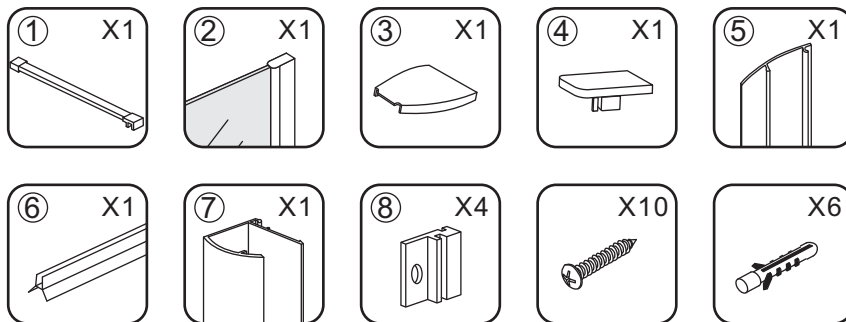

# INSTALLATIE VOORSCHRIFT

INLOOPDOUCHE NANO rookglas

Zonder NANO

NANO

---

NANO kant aan de binnenzijde  
Te herkennen aan de sticker

---

NANO kant aan de binnenzijde  
Te herkennen aan de sticker

NANO garantie: 2 jaar bij normaal gebruik  
LET OP: gebruik geen grove scherpe voorwerpen, zoals  
schuursponsjes of staalwol om het glas schoon te maken.

1

- 1015(500x2000)
- 1015(600x2000)
- 1015(700x2000)
- 1015(780-800x2000)
- 1015(880-900x2000)
- 1015(980-1000x2000)
- 1215(1080-1100x2000)
- 1215(1180-1200x2000)
- 1215(1280-1300x2000)
- 1215(1380-1400x2000)

# 5

**Voorzie alleen de  
buitenzijde van de  
cabine van siliconenkit.**