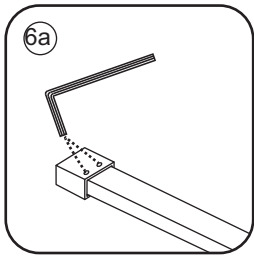

# INSTALLATIE VOORSCHRIFT

INLOOPDOUCHE NANO rookglas

Zonder NANO

NANO

---

NANO kant aan de binnenzijde  
Te herkennen aan de sticker

---

NANO kant aan de binnenzijde  
Te herkennen aan de sticker

NANO garantie: 2 jaar bij normaal gebruik  
LET OP: gebruik geen grove scherpe voorwerpen, zoals  
schuursponsjes of staalwol om het glas schoon te maken.

1

- 1015(500x2000)
- 1015(600x2000)
- 1015(700x2000)
- 1015(780-800x2000)
- 1015(880-900x2000)
- 1015(980-1000x2000)
- 1215(1080-1100x2000)
- 1215(1180-1200x2000)
- 1215(1280-1300x2000)
- 1215(1380-1400x2000)

# 5

**Voorzie alleen de  
buitenzijde van de  
cabine van siliconenkit.**