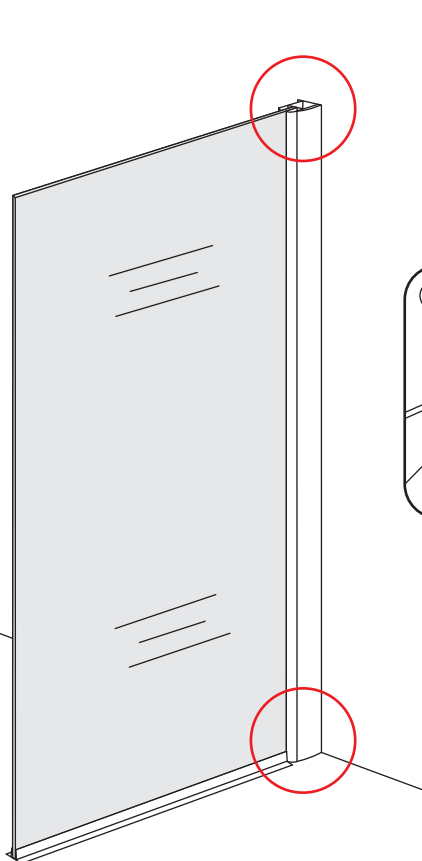

# INSTALLATIE VOORSCHRIFT

INLOOPDOUCHE NANO rookglas

Zonder NANO

NANO

---

NANO kant aan de binnenzijde  
Te herkennen aan de sticker

---

NANO kant aan de binnenzijde  
Te herkennen aan de sticker

NANO garantie: 2 jaar bij normaal gebruik  
LET OP: gebruik geen grove scherpe voorwerpen, zoals  
schuursponsjes of staalwol om het glas schoon te maken.

1

- 1015(500x2000)
- 1015(600x2000)
- 1015(700x2000)
- 1015(780-800x2000)
- 1015(880-900x2000)
- 1015(980-1000x2000)
- 1215(1080-1100x2000)
- 1215(1180-1200x2000)
- 1215(1280-1300x2000)
- 1215(1380-1400x2000)

# 5

**Voorzie alleen de  
buitenzijde van de  
cabine van siliconenkit.**