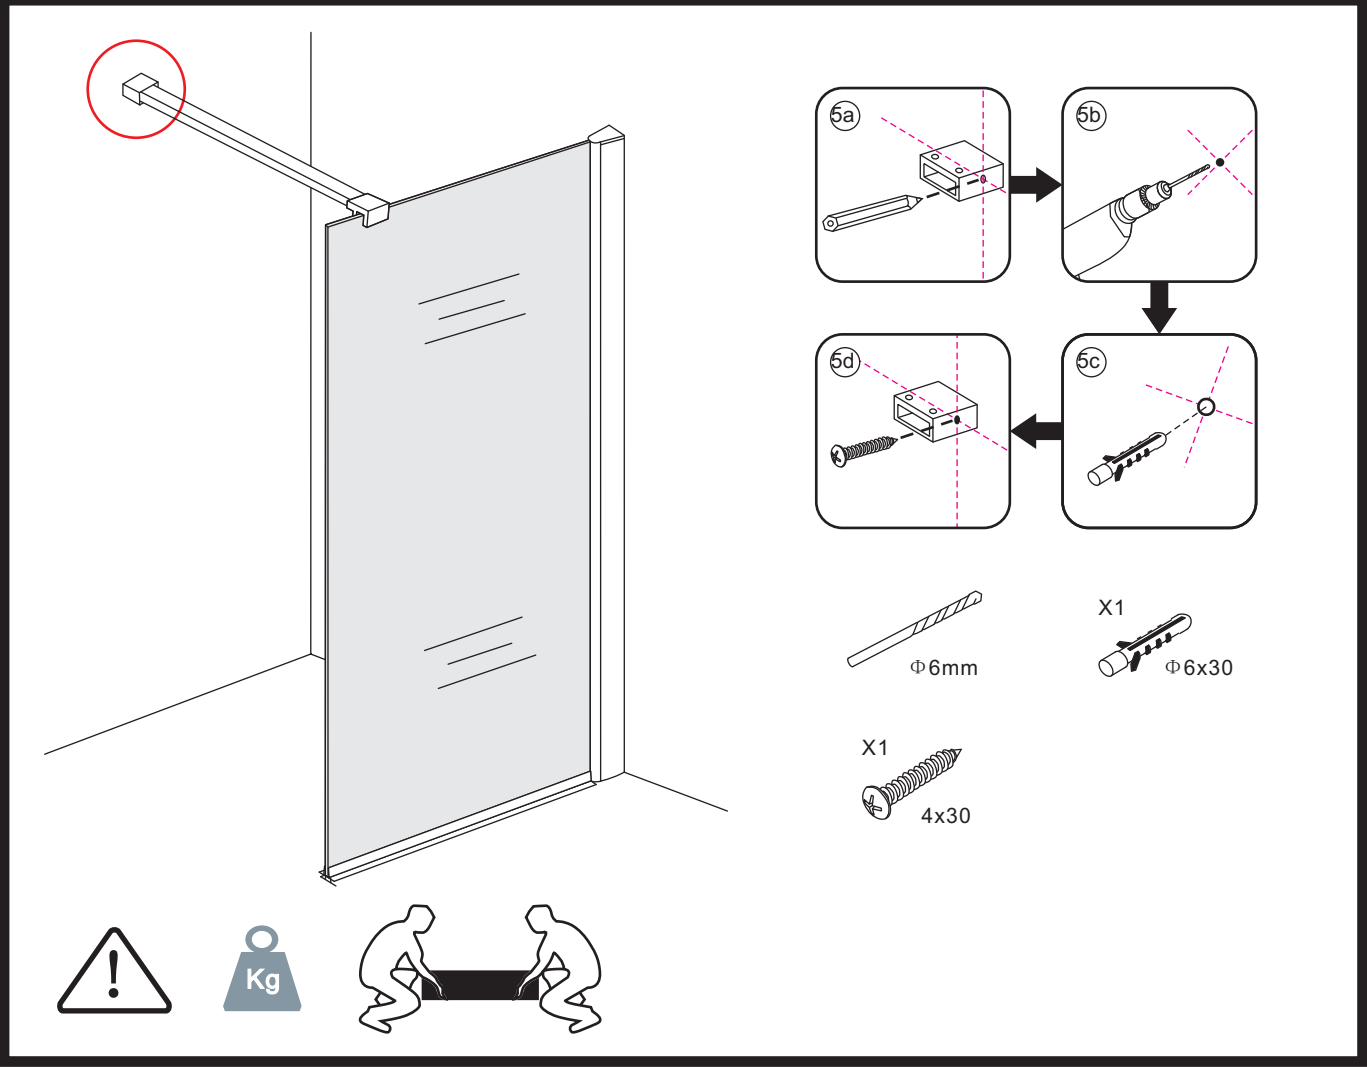

# INSTALLATIE VOORSCHRIFT

INLOOPDOUCHE NANO rookglas

Zonder NANO

NANO

---

NANO kant aan de binnenzijde  
Te herkennen aan de sticker

---

NANO kant aan de binnenzijde  
Te herkennen aan de sticker

# 5

**Voorzie alleen de  
buitenzijde van de  
cabine van siliconenkit.**