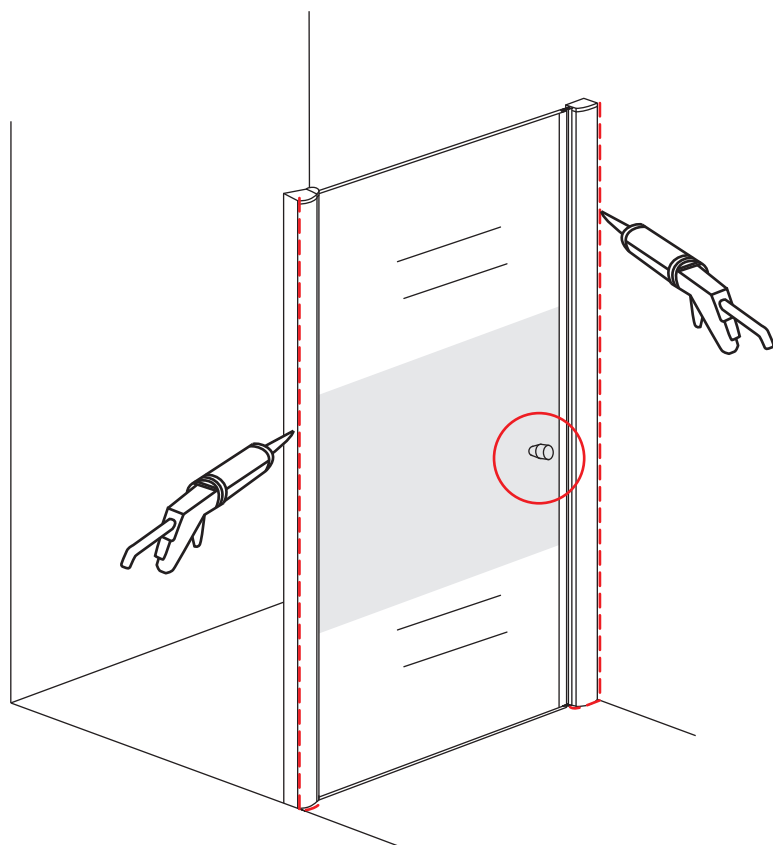

INSTALLATIE VOORSCHRIFT

Nisdeur met NANO behandeld glas

700x2020mm
(680-720) x2020mm

Zonder NANO

NANO

NANO kant aan de binnenzijde
Te herkennen aan de sticker

NANO kant aan
de binnenzijde
Te herkennen
aan de sticker

1

3

5

**Voorzie alleen de
buitenzijde van de
cabine van siliconenkit.**