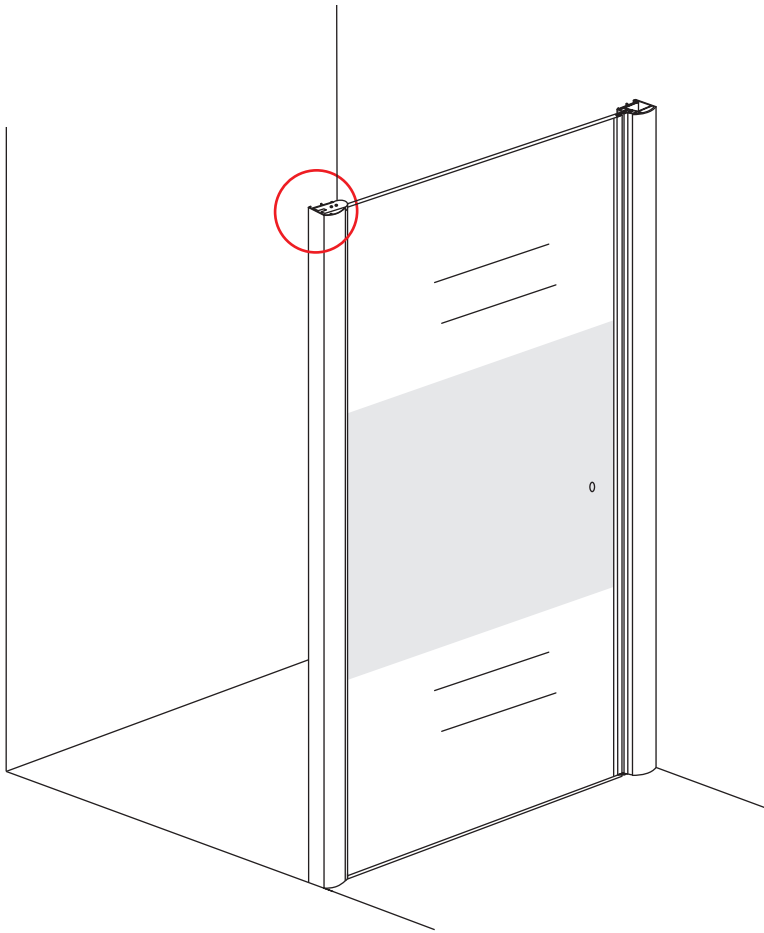

INSTALLATIE VOORSCHRIFT

Nisdeur met NANO behandeld glas

700x2020mm
(680-720) x2020mm

Zonder NANO

NANO

NANO kant aan de binnenzijde
Te herkennen aan de sticker

NANO kant aan
de binnenzijde
Te herkennen
aan de sticker

1

3

5

**Voorzie alleen de
buitenzijde van de
cabine van siliconenkit.**