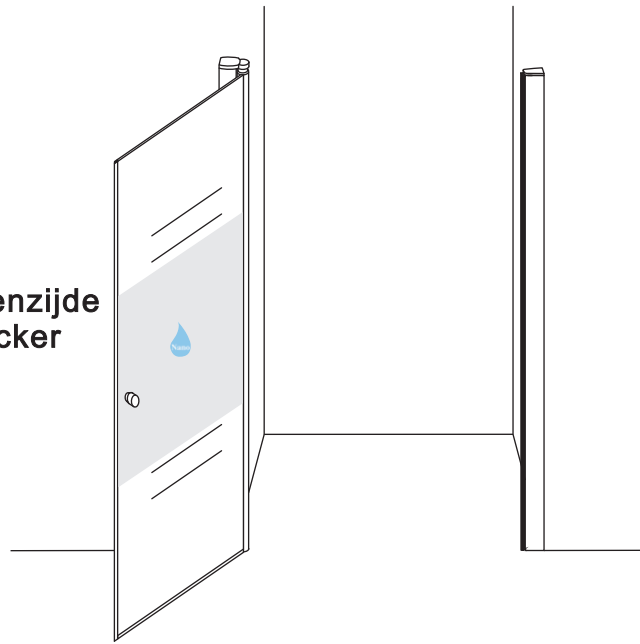

INSTALLATIE VOORSCHRIFT

Nisdeur met NANO behandeld glas

700x2020mm
(680-720) x2020mm

Zonder NANO

NANO

NANO kant aan de binnenzijde
Te herkennen aan de sticker

NANO kant aan
de binnenzijde
Te herkennen
aan de sticker