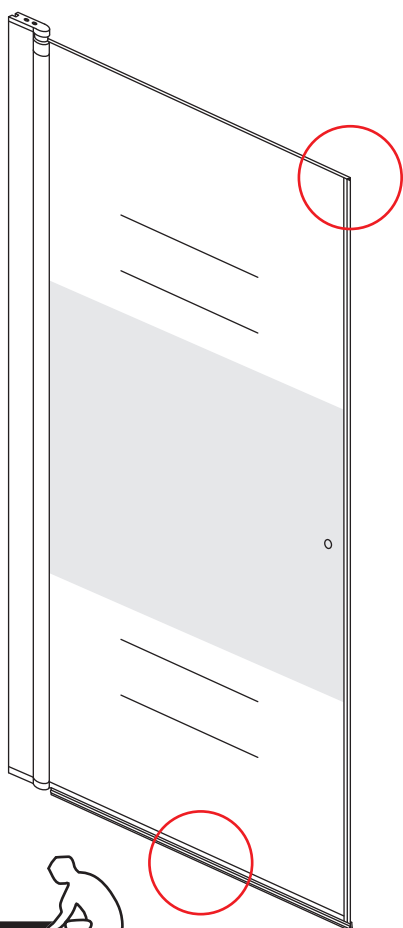

INSTALLATIE VOORSCHRIFT

Nisdeur met NANO behandeld glas

700x2020mm
(680-720) x2020mm

Zonder NANO

NANO

NANO kant aan de binnenzijde
Te herkennen aan de sticker

NANO kant aan
de binnenzijde
Te herkennen
aan de sticker

1

3

5

**Voorzie alleen de
buitenzijde van de
cabine van siliconenkit.**