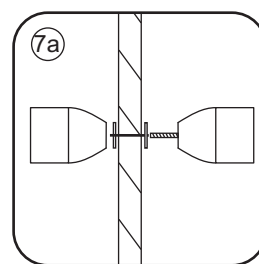

INSTALLATIE VOORSCHRIFT

Nisdeur met NANO behandeld glas

700x2020mm
(680-720) x2020mm

Zonder NANO

NANO

NANO kant aan de binnenzijde
Te herkennen aan de sticker

NANO kant aan
de binnenzijde
Te herkennen
aan de sticker

1

3

5

**Voorzie alleen de
buitenzijde van de
cabine van siliconenkit.**