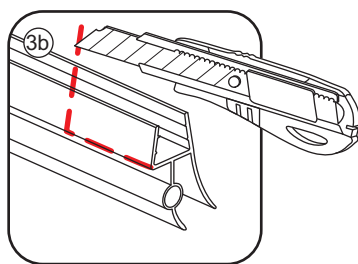

INSTALLATIE VOORSCHRIFT

Nisdeur met NANO behandeld glas

700x2020mm
(680-720) x2020mm

Zonder NANO

NANO

NANO kant aan de binnenzijde
Te herkennen aan de sticker

NANO kant aan
de binnenzijde
Te herkennen
aan de sticker

1

3

5

**Voorzie alleen de
buitenzijde van de
cabine van siliconenkit.**