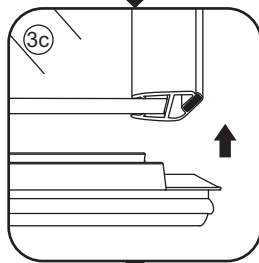

INSTALLATIE VOORSCHRIFT

Nisdeur met NANO behandeld glas

700x2020mm
(680-720) x2020mm

Zonder NANO

NANO

NANO kant aan de binnenzijde
Te herkennen aan de sticker

NANO kant aan
de binnenzijde
Te herkennen
aan de sticker

1

3

5

**Voorzie alleen de
buitenzijde van de
cabine van siliconenkit.**