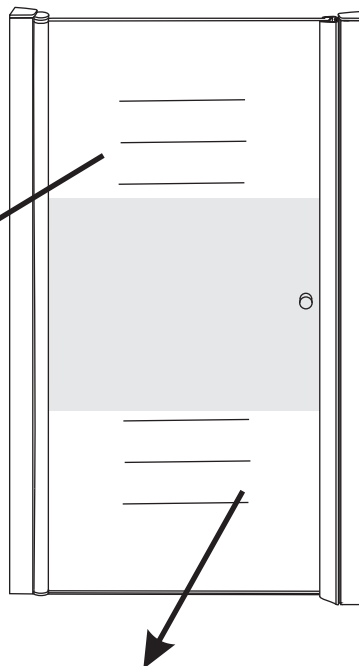

INSTALLATIE VOORSCHRIFT

Nisdeur met NANO behandeld glas

700x2020mm
(680-720) x2020mm

Zonder NANO

NANO

NANO kant aan de binnenzijde
Te herkennen aan de sticker

NANO kant aan
de binnenzijde
Te herkennen
aan de sticker

1

3

5

**Voorzie alleen de
buitenzijde van de
cabine van siliconenkit.**