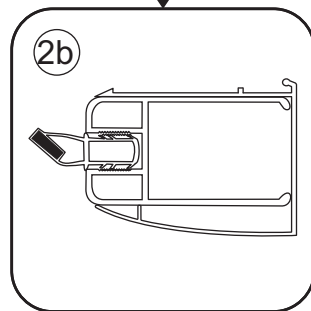

INSTALLATIE VOORSCHRIFT

Nisdeur met NANO behandeld glas

700x2020mm
(680-720) x2020mm

Zonder NANO

NANO

NANO kant aan de binnenzijde
Te herkennen aan de sticker

NANO kant aan
de binnenzijde
Te herkennen
aan de sticker

1

3

5

**Voorzie alleen de
buitenzijde van de
cabine van siliconenkit.**