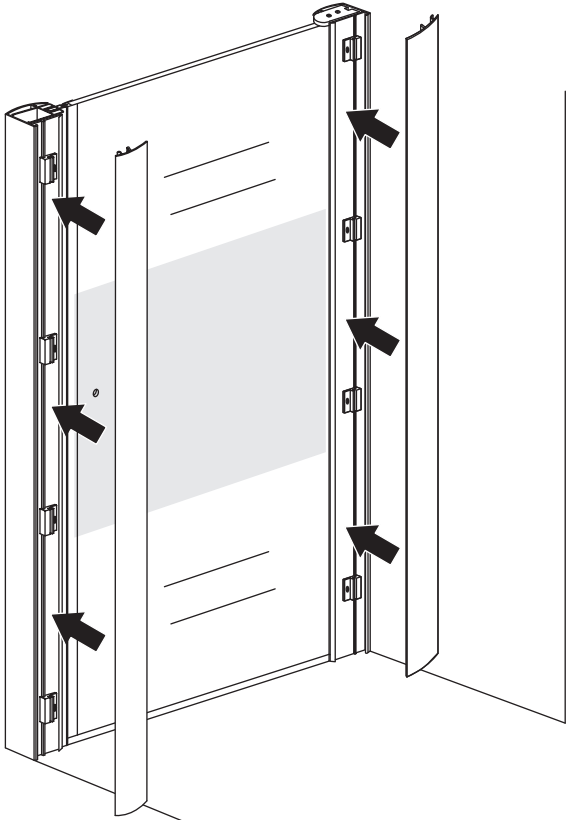

INSTALLATIE VOORSCHRIFT

Nisdeur met NANO behandeld glas

700x2020mm
(680-720) x2020mm

Zonder NANO

NANO

NANO kant aan de binnenzijde
Te herkennen aan de sticker

NANO kant aan
de binnenzijde
Te herkennen
aan de sticker

1

3

5

**Voorzie alleen de
buitenzijde van de
cabine van siliconenkit.**