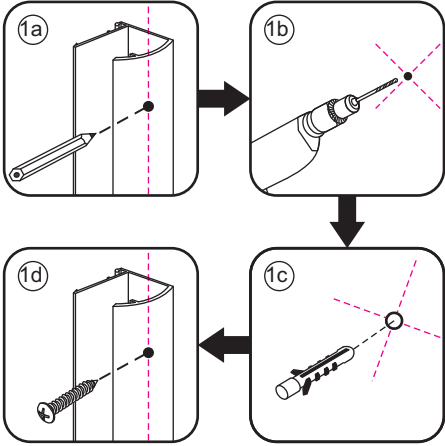

INSTALLATIE VOORSCHRIFT

Nisdeur met NANO behandeld glas

700x2020mm
(680-720) x2020mm

Zonder NANO

NANO

NANO kant aan de binnenzijde
Te herkennen aan de sticker

NANO kant aan
de binnenzijde
Te herkennen
aan de sticker

1

3

5

**Voorzie alleen de
buitenzijde van de
cabine van siliconenkit.**