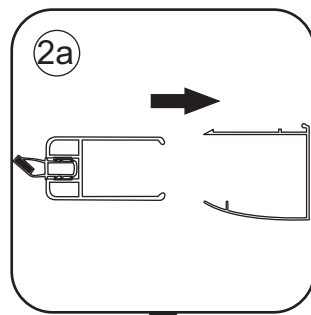

INSTALLATIE VOORSCHRIFT

Nisdeur met NANO behandeld glas

700x2020mm
(680-720) x2020mm

Zonder NANO

NANO

NANO kant aan de binnenzijde
Te herkennen aan de sticker

NANO kant aan
de binnenzijde
Te herkennen
aan de sticker

1

3

5

**Voorzie alleen de
buitenzijde van de
cabine van siliconenkit.**