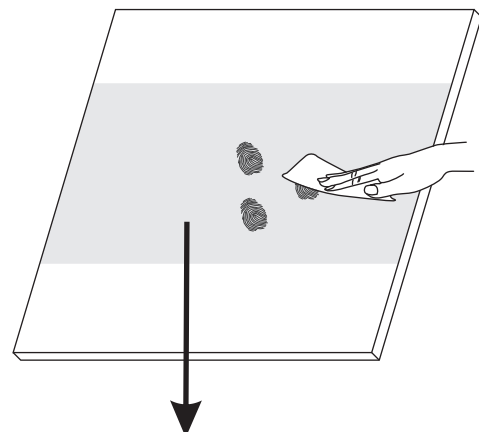

INSTALLATIE VOORSCHRIFT

Nisdeur met NANO behandeld glas

700x2020mm
(680-720) x2020mm

Zonder NANO

NANO

NANO kant aan de binnenzijde
Te herkennen aan de sticker

NANO kant aan
de binnenzijde
Te herkennen
aan de sticker

1

3

5

**Voorzie alleen de
buitenzijde van de
cabine van siliconenkit.**