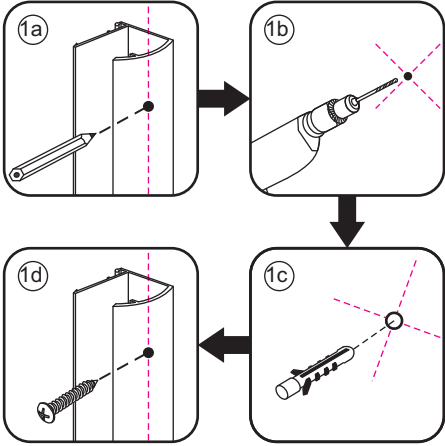

INSTALLATIE VOORSCHRIFT

Nisdeur met NANO behandeld glas

900x2020mm
(880-920) x2020mm

Zonder NANO

NANO

NANO kant aan de binnenzijde
Te herkennen aan de sticker

NANO kant aan
de binnenzijde
Te herkennen
aan de sticker

1

5

**Voorzie alleen de
buitenzijde van de
cabine van siliconenkit.**