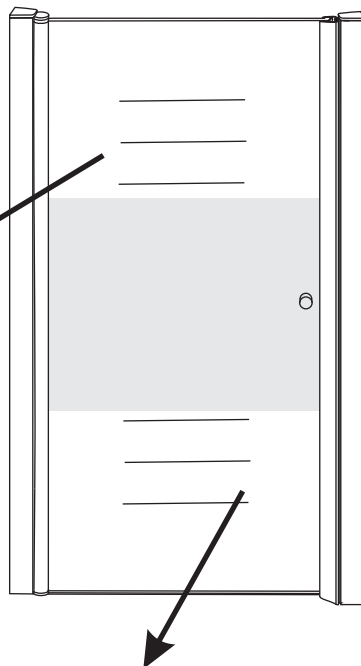

INSTALLATIE VOORSCHRIFT

Nisdeur met NANO behandeld glas

900x2020mm
(880-920) x2020mm

Zonder NANO

NANO

NANO kant aan de binnenzijde
Te herkennen aan de sticker

NANO kant aan
de binnenzijde
Te herkennen
aan de sticker

1

5

**Voorzie alleen de
buitenzijde van de
cabine van siliconenkit.**