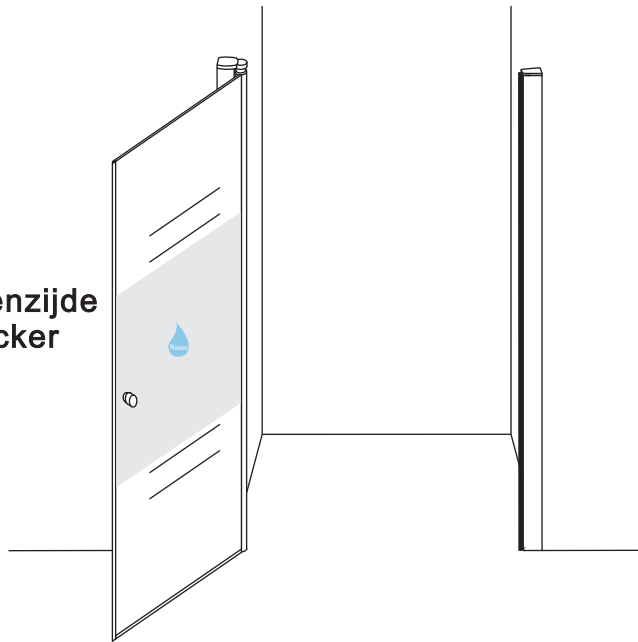

INSTALLATIE VOORSCHRIFT

Nisdeur met NANO behandeld glas

900x2020mm
(880-920) x2020mm

Zonder NANO

NANO

NANO kant aan de binnenzijde
Te herkennen aan de sticker

NANO kant aan
de binnenzijde
Te herkennen
aan de sticker