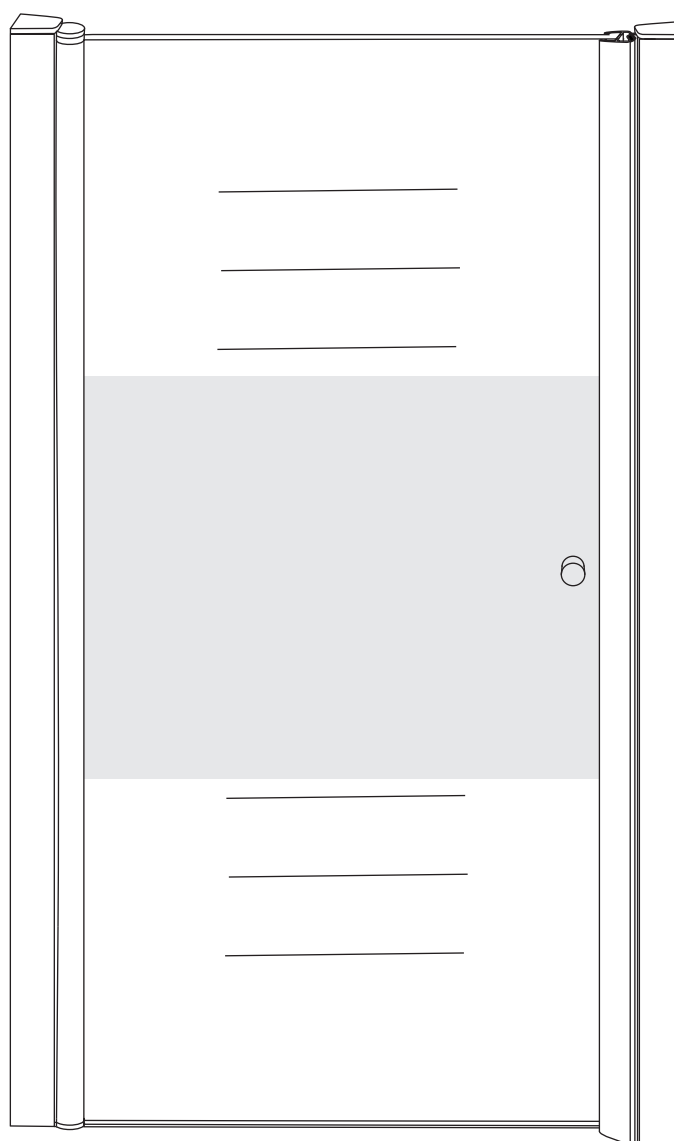

INSTALLATIE VOORSCHRIFT

Nisdeur met NANO behandeld glas

900x2020mm
(880-920) x2020mm

Zonder NANO

NANO

NANO kant aan de binnenzijde
Te herkennen aan de sticker

NANO kant aan
de binnenzijde
Te herkennen
aan de sticker

1

5

**Voorzie alleen de
buitenzijde van de
cabine van siliconenkit.**