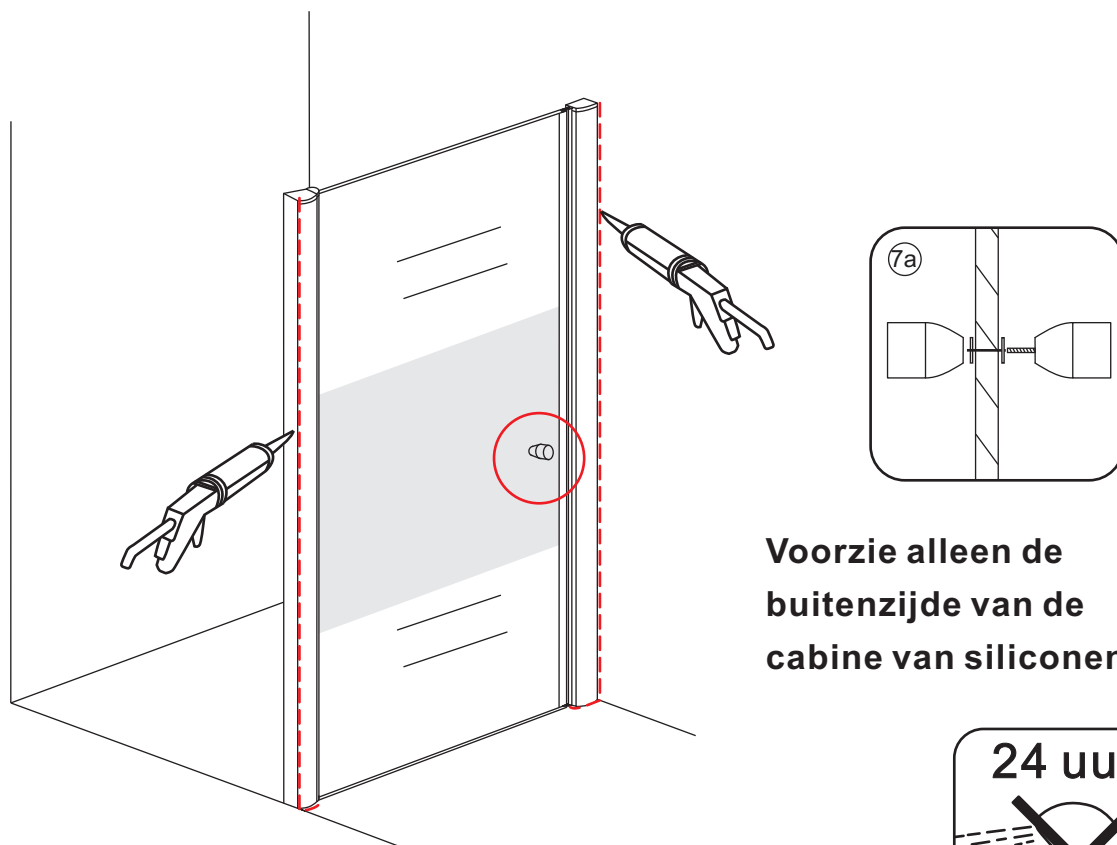

INSTALLATIE VOORSCHRIFT

Nisdeur met NANO behandeld glas

900x2020mm
(880-920) x2020mm

Zonder NANO

NANO

NANO kant aan de binnenzijde
Te herkennen aan de sticker

NANO kant aan
de binnenzijde
Te herkennen
aan de sticker

1

5

**Voorzie alleen de
buitenzijde van de
cabine van siliconenkit.**